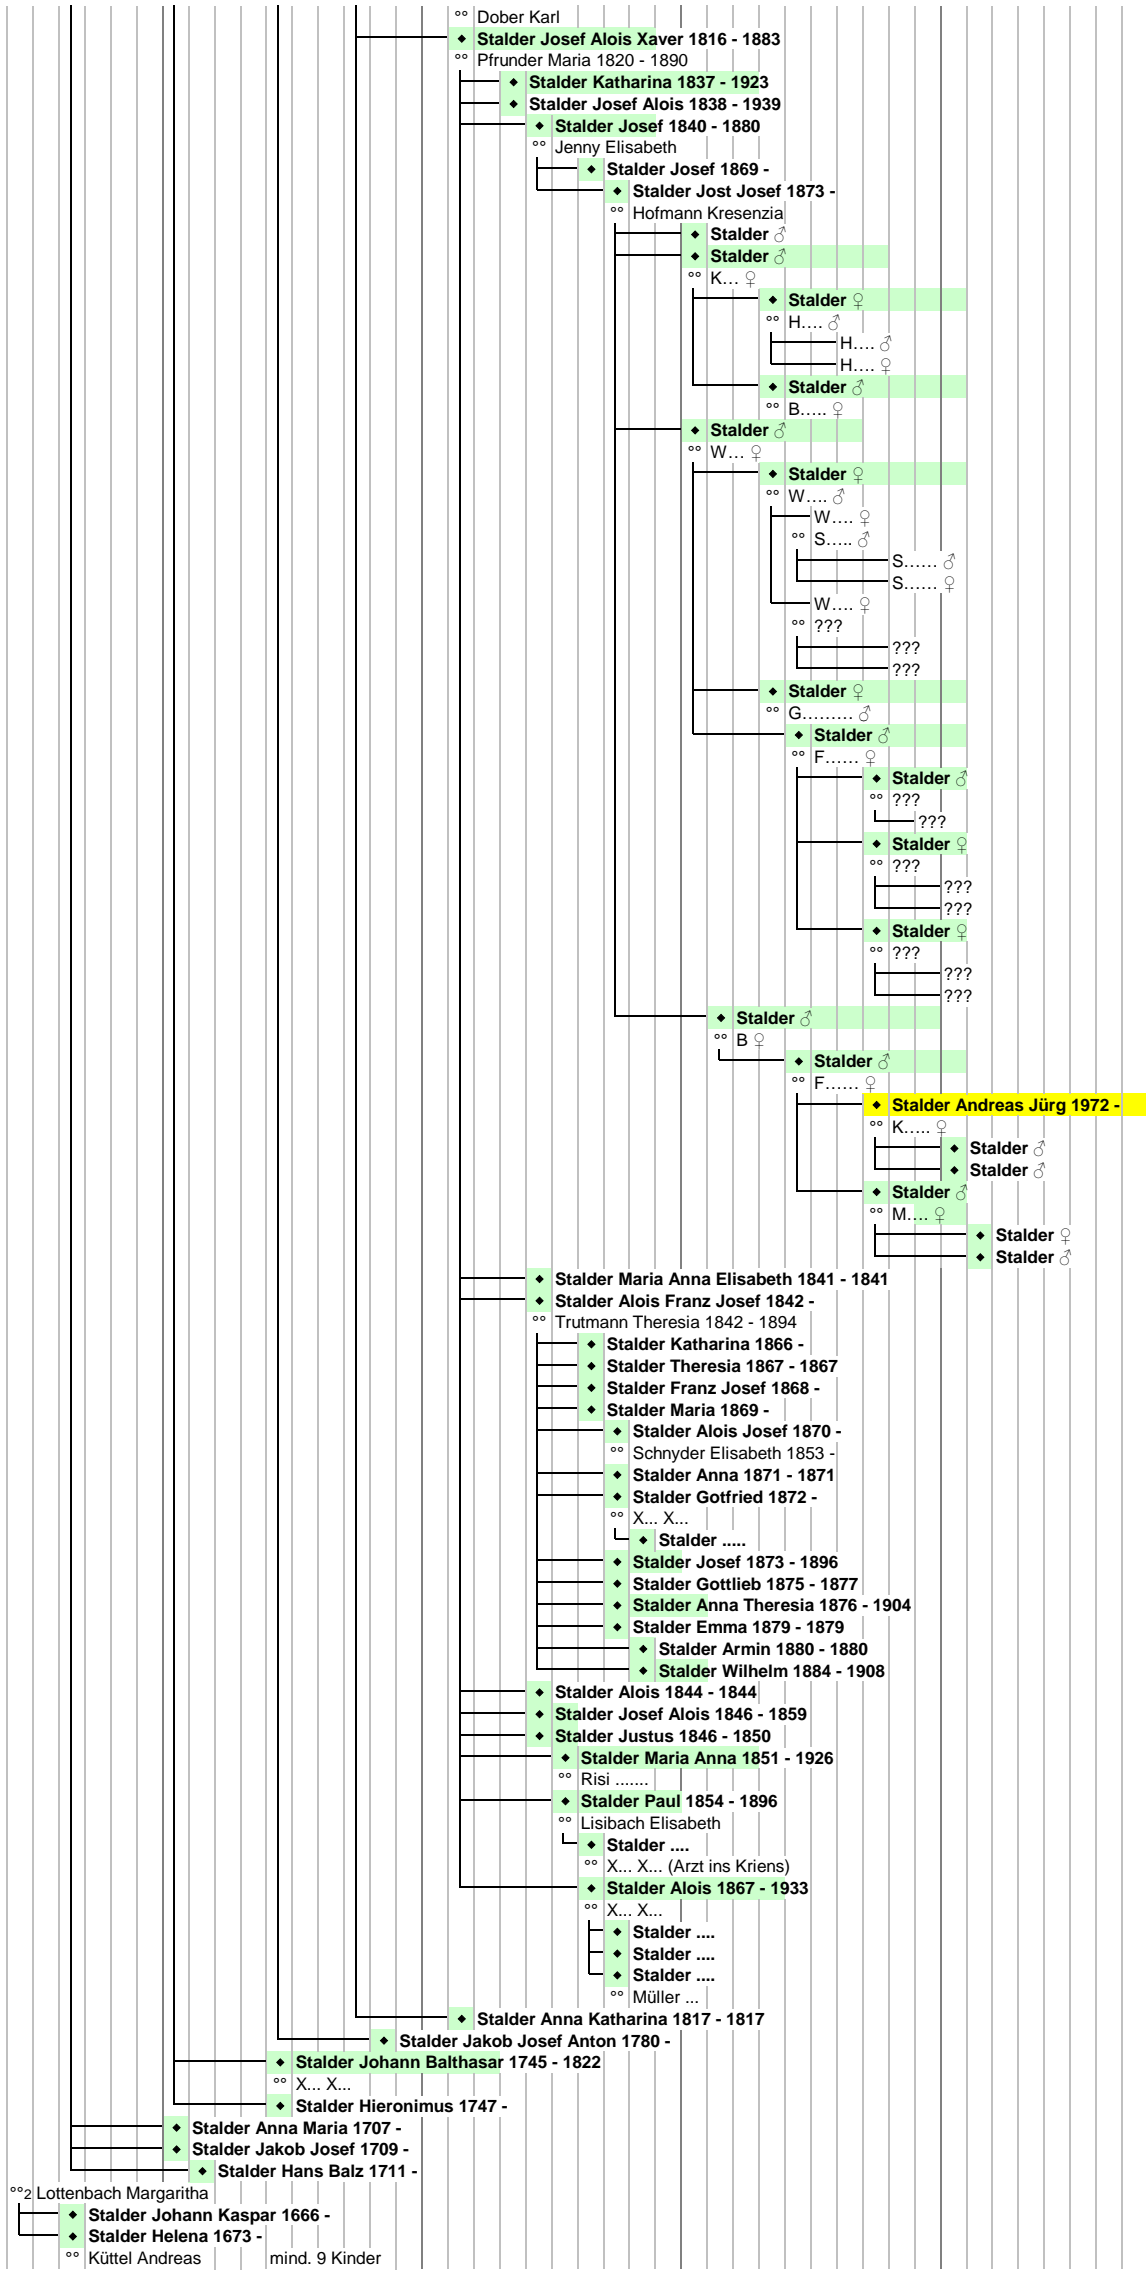

Nachfahrenliste der Familie Stalder Johann Kaspar - Greppen

54
55
56
58
59
60
61
63
64
65
66
67
68
69
70
115
103
71
72
73
74
75
76
104
105
106
107
108

77
78
79
80
81
82

83

84
85

86
87
88
89
1
2
90
600
91

62
92
93
94
95
96
97
98
99
100
101

102
121
122
123
124
125
126
109
110
111
112
113
114
127

116

117
118
119
120
57
49
42

43
35
36
37
51
24
25
26

129
130
131
132
133
134
135
136
137
138
139
140
141
142
143
144
145
146
147
148
149
150
151
152
153
154
155
156
157
158
159
160
161
162
163
164
165
166
167
168
169
170
171
172
173
174
175
176
177
178
179
180
181
182
183
184
185
186
187
188
189
190
191
192
193
194
195
196
197
198
199
200
201
202
203
204
205
206
207
208
209
210
211
212
213
214
215
216
217
218
219
220
221
222
223
224
225
226
227
228
229
230
231
232